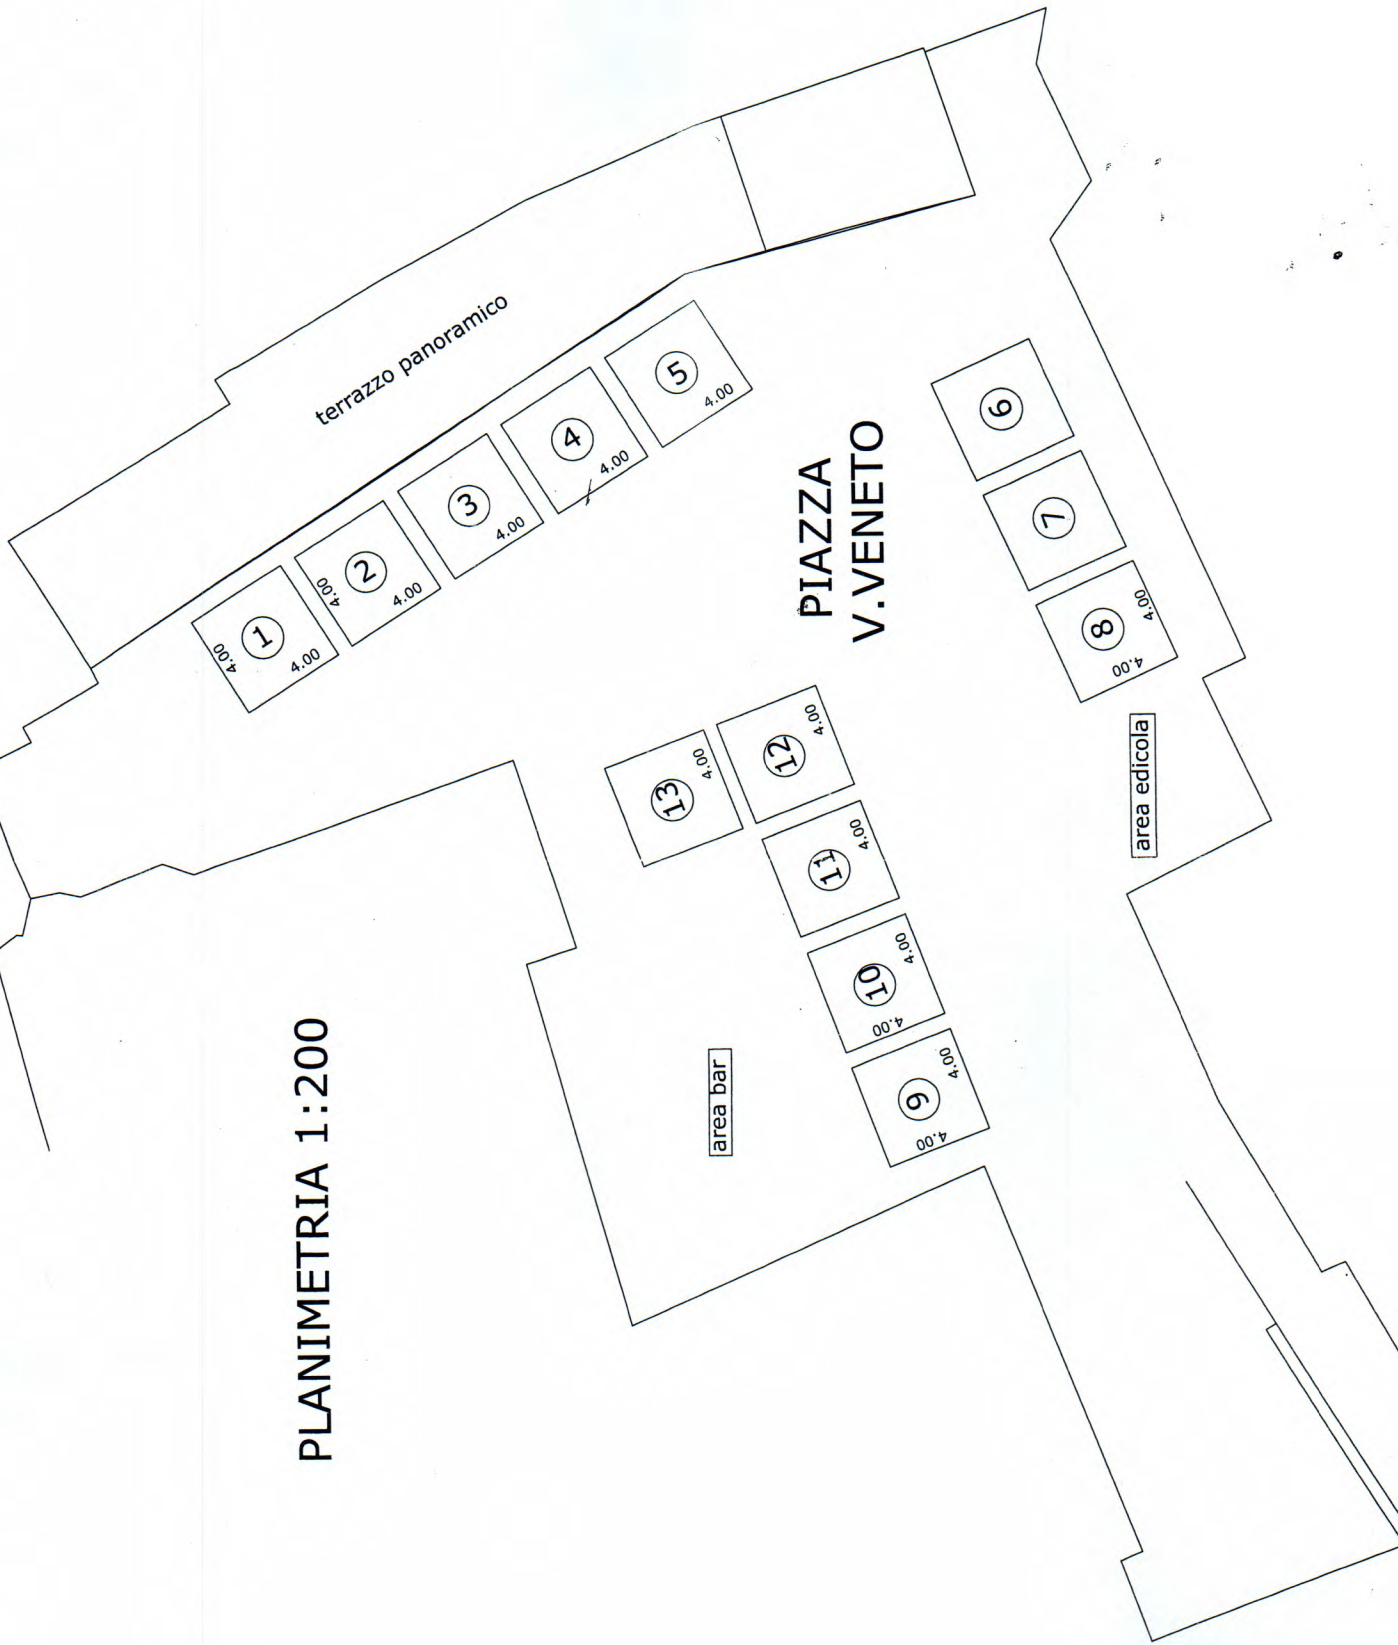

CENTRO URBANO - PIAZZA V. VENETO

PLANIMETRIA 1:200

PARETEGGIO LANZETTA - LOCALITÀ PONTE SORDO

FIANO

ROMA

STRADA PROVINCIALE TIBERINA

PLANIMETRIA GENERALE 1:200