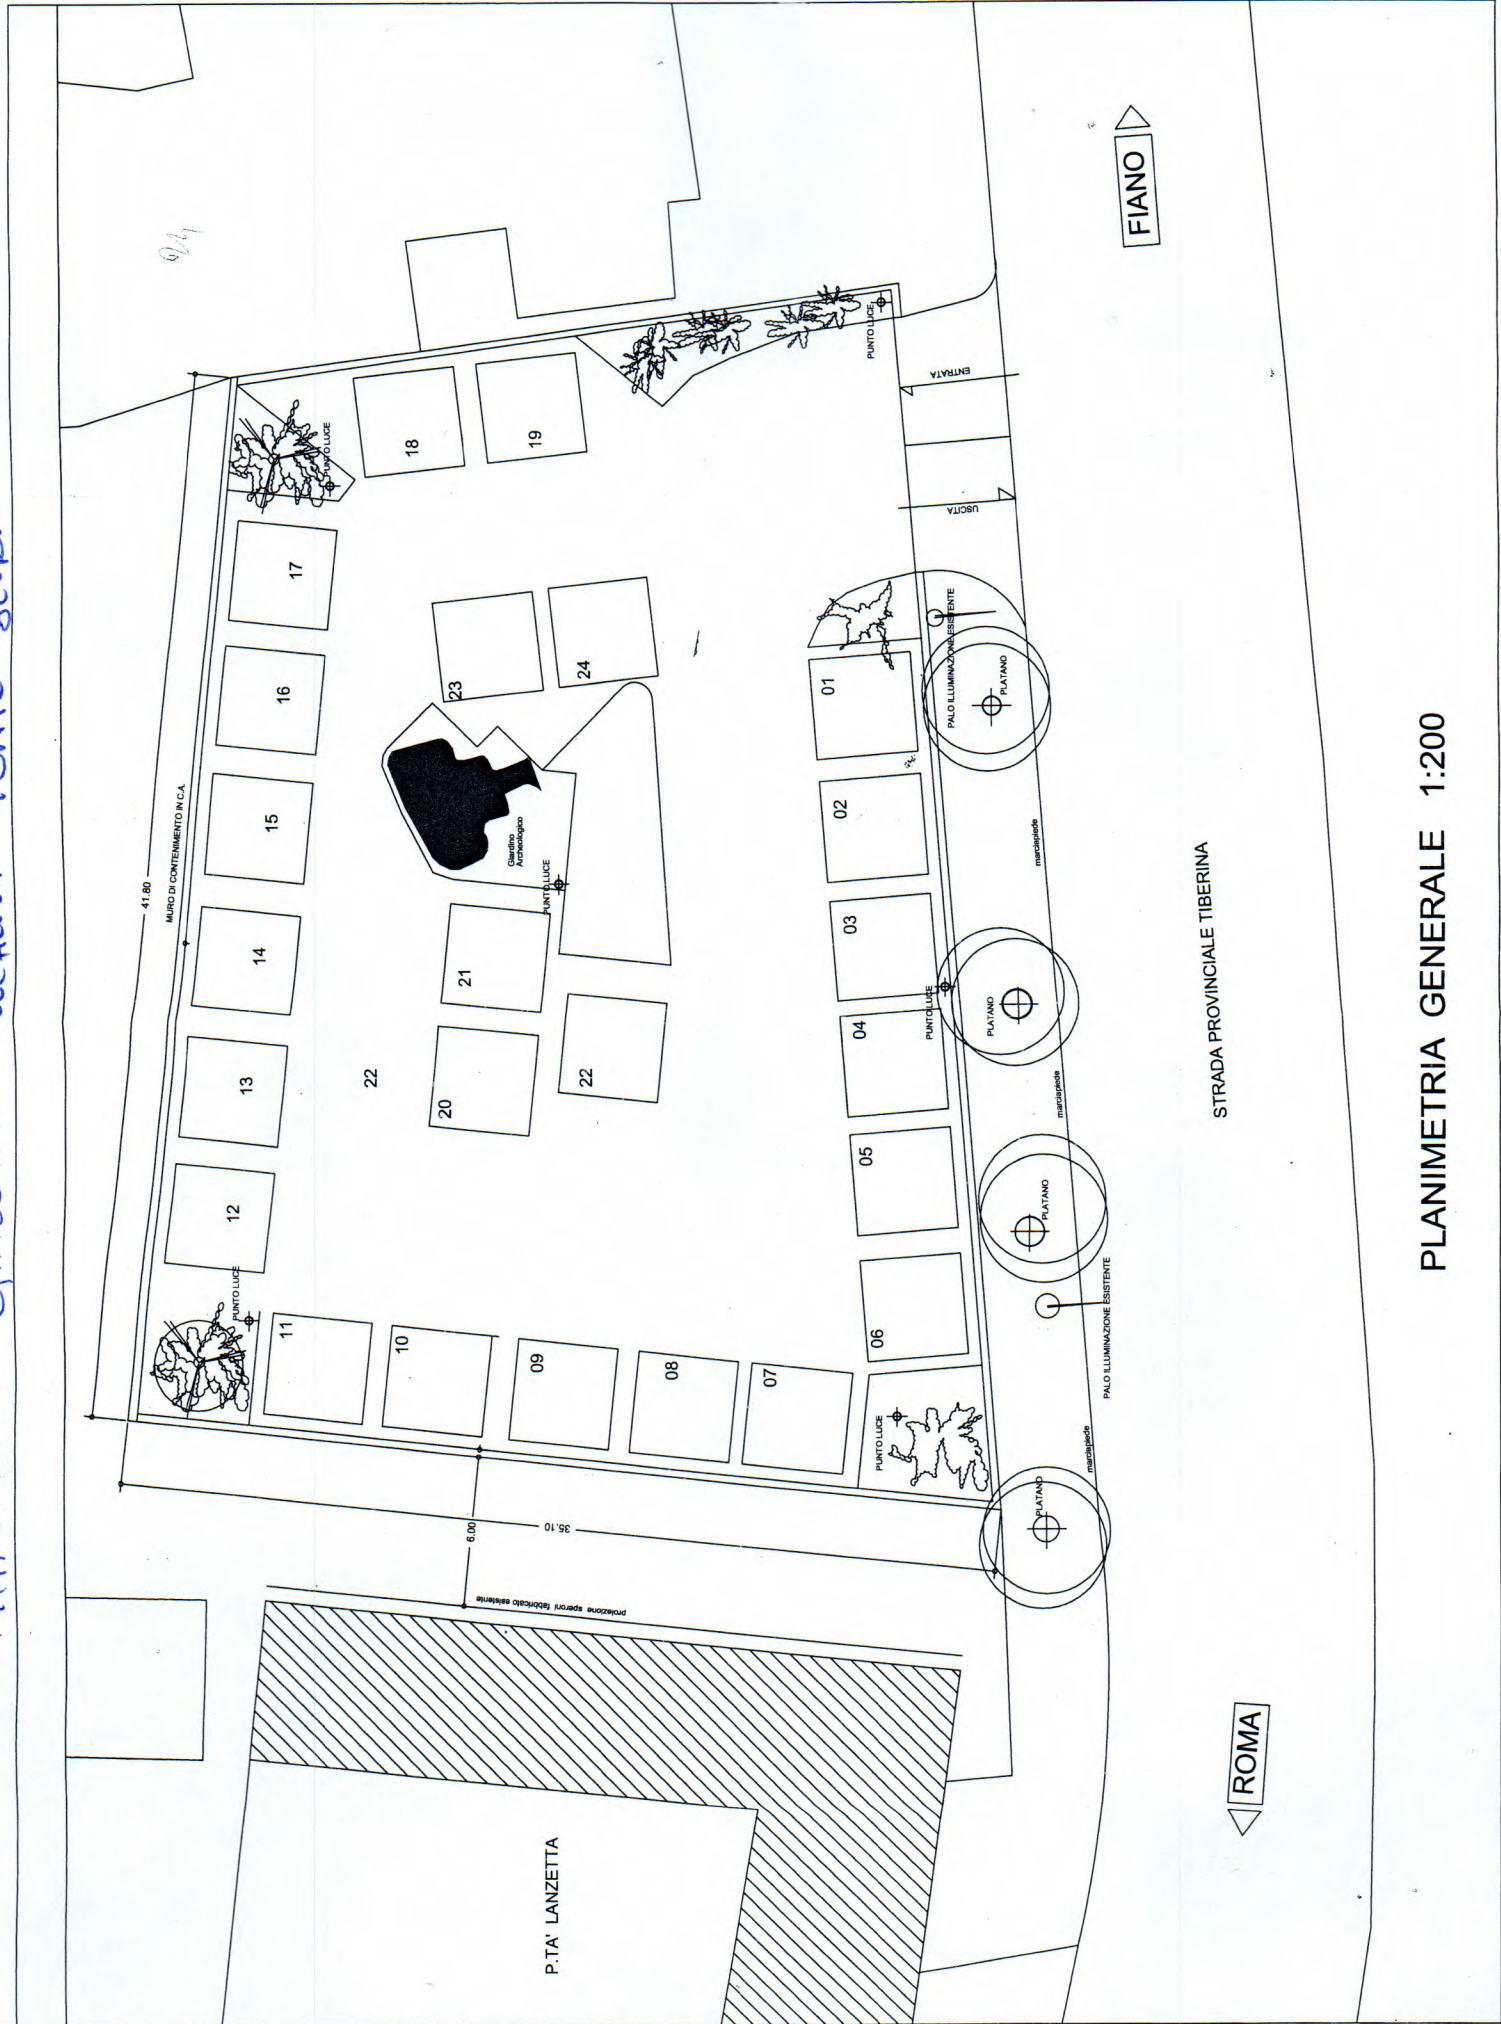

CENTRO URBANO - PIAZZA V. VENETO

PLANIMETRIA 1:200

PARETEGGIO LANZETTA - LOCALITÀ PONTE SORDO

FIANO

ROMA

STRADA PROVINCIALE TIBERINA

PLANIMETRIA GENERALE 1:200